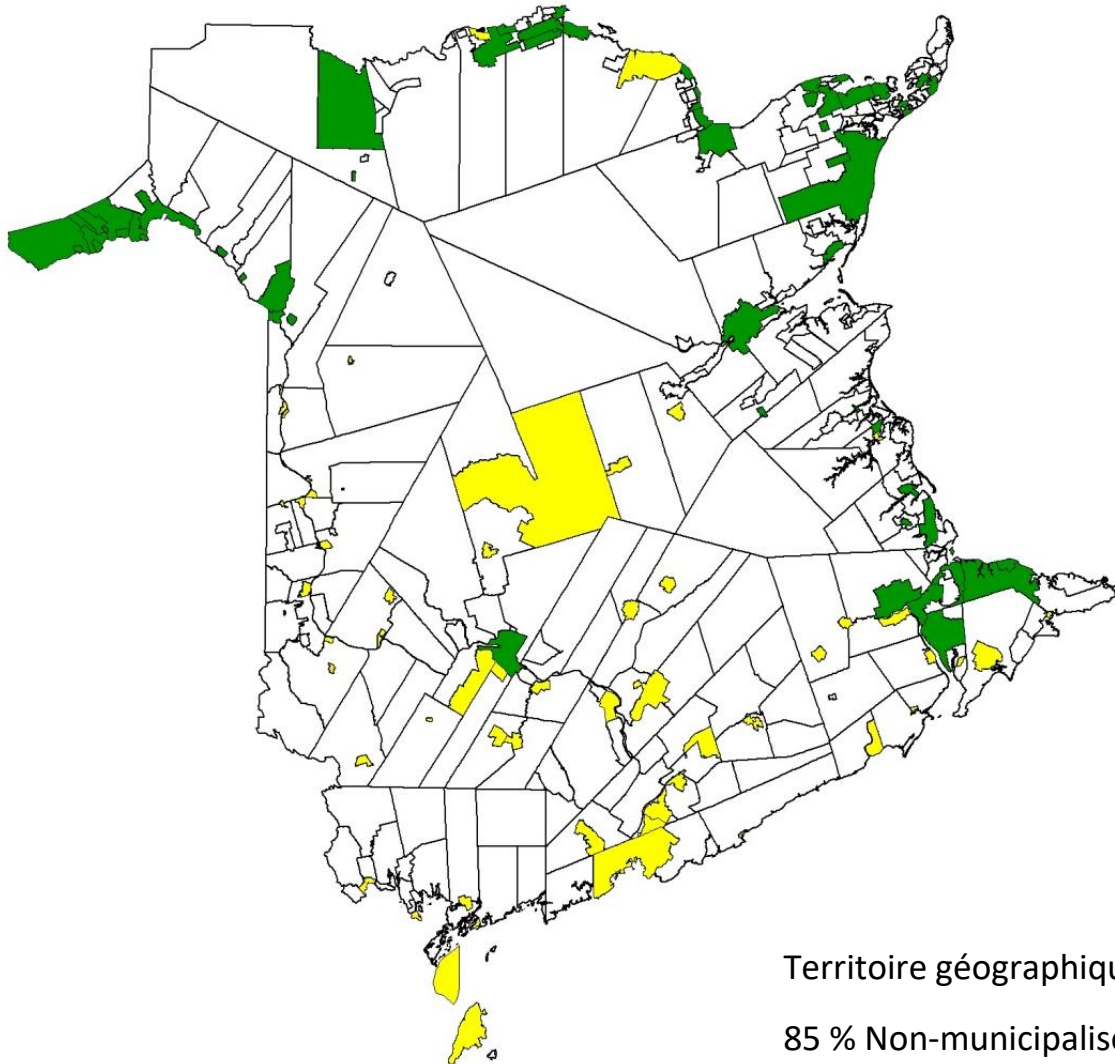

La gouvernance locale au Nouveau-Brunswick

Légende :

Vert : municipalités membres de l'AFMNB

Jaune : Autres municipalités

Blanc : territoires non-municipalisés